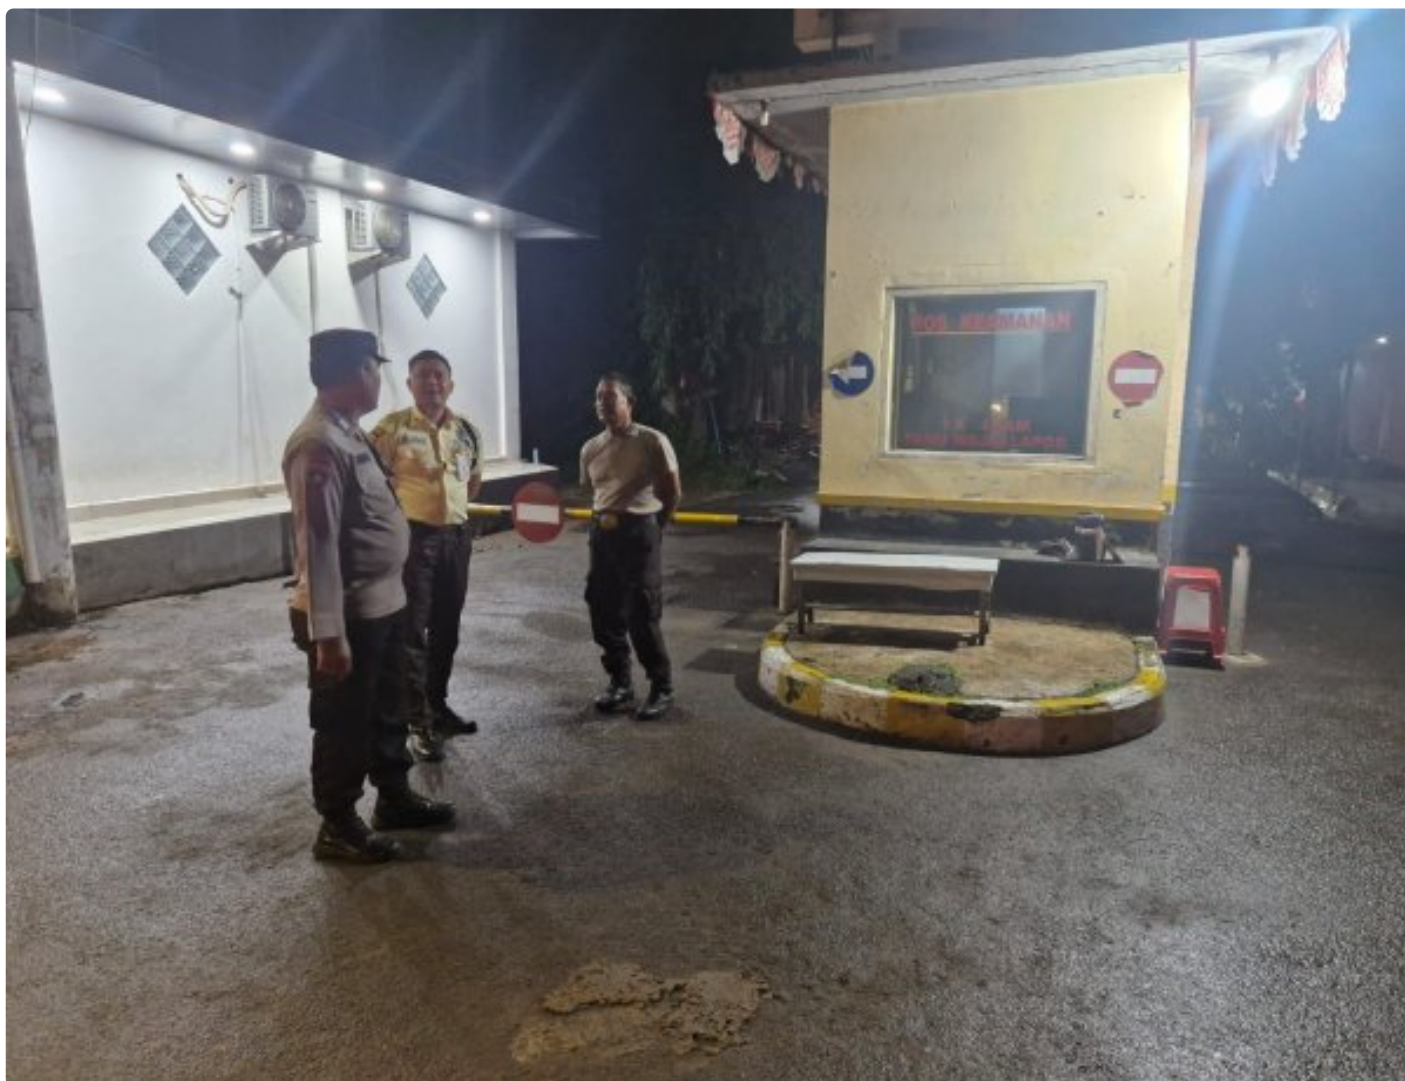

PJSN

Cegah kejahatan dan gangguan Kamtibmas malam hari, Polsek Lemahabang laksanakan Patroli Dialogis.

Panji Rahitno - CIREBON.PJSN.OR.ID

Jan 20, 2025 - 10:51

KAB. CIREBON - Dalam rangka mencegah aksi Kejahatan seperti pencurian dan tawuran serta guna ciptakan kondusifitas wilayahnya, unit Patroli Polsek Lemahabang rutin laksanakan Patroli dialogis dengan warga yang di temui pada saat patroli. Seperti yang terlihat pada Minggu Malam (19/01/2025) Dalam Giat

Patroli tersebut petugas Patroli menyambangi Security perumahan Cipeujeuh Regency dan memberikan arahan Kamtibmas agar tetap menjaga keamanan dan ketertiban lingkungan "Mohon tetap waspada dalam menjalankan tugas, agar mempersempit ruang bagi pelaku kejahatan untuk beraksi." ucapnya Dalam giat patroli tersebut unit patroli Polsek Lemahabang juga melakukan kontrol tempat-tempat yang dianggap rawan Kriminalitas seperti jalanan sepi atau biasa disebut toang, pemukiman warga, Perkantoran, Bank/tempat yang ada Mesin ATMnya, Perkantoran, Mini Market, dan Sekolah-sekolah. Giat Kepolisian dlm rangka cegah gangguan Kamtibmas, antisipasi pencurian, Genk motor dan tawuran berupa patroli dialogis menyampaikan himbauan dan pesan kamtibmas kepada warga untuk berperan aktif menjaga lingkungan dengan meningkatkan giat Poskamling demi terciptanya situasi yang kondusif. Di tempat terpisah Kapolresta Cirebon Kombes Pol. Sumarni, S.I.K, SH., MH. melalui Kapolsek Lemahabang AKP H. Suhada, SH., MH. mengatakan dengan kegiatan Kepolisian patroli tersebut sebagai upaya pencegahan gangguan kamtibmas yang rawan terjadi semisal pencurian, tawuran dan genk motor dan aksi kejahatan lainnya, Polri sebagai pengemban tugas untuk melindungi, mengayomi dan melayani masyarakat berupaya untuk menciptakan situasi yang aman dan kondusif. pungkasnya.